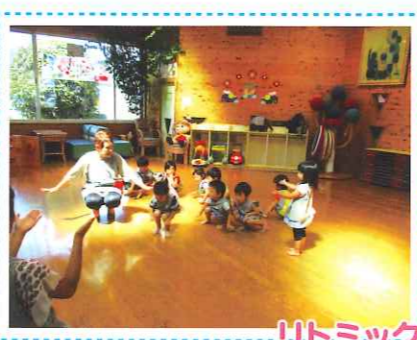

ことしもたくさんあそびにきてね♡

季節ごとのお楽しみ会

親子体操教室「なかよしクラブ」

リトミック

0歳の目

給食試食会

戸外あそび

誕生会

親子で楽しい作品作り

赤ちゃん運動会

他にも
楽しいこといっぱい
行っています!

はじめての方も気軽にお出かけください♡ 開所日時：月曜日から土曜日
 ☎ 0278-24-4163 午前10時から午後3時まで

★新年は1月8日(水)午前10時より始まります★

♪おはなししたり、あそぼうよ、きのこのおうちで♪

★今後の予定★

1月の予定♪

幾何学ベグボード

ムジーナ(ベビージム)

エデュコチェーン

にじのキューブ(つみき)

この他にもたくさんおもちゃが入りましたので
みんなで楽しくあそびましょうね♡

2020 沼田めぐみこども園 ♪なかよしコンサート♪

リトミック(1・2歳児)
 英語 歌とチャンツ(3歳児)
 めぐみ学童和太鼓クラブ
 ヴァイオリン・チェロ演奏
 (5歳児・職員)

【賛助出演 チェロ演奏】
 柳田 耕治氏
 元群馬交響楽団首席チェロ奏者